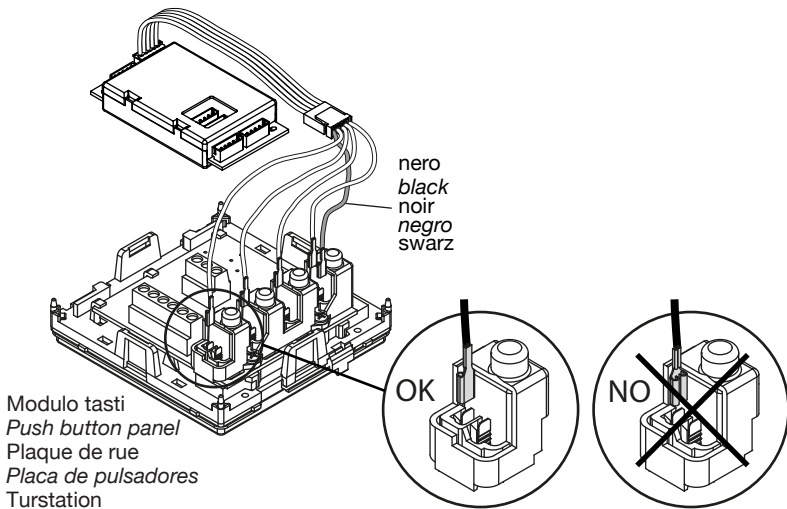

Modulo tasti
Push button panel
Plaque de rue
Placa de pulsadores
Turstation

INSTALLAZIONE SU MODULI A 1 E 2 TASTI
INSTALLATION ON MODULES WITH 1 AND 2 BUTTONS
INSTALLATION SUR MODULES AVEC 1 ET 2 TOUCHES
INSTALACIÓN SOBRE MÓDULOS CON 1 Y 2 TECLAS
INSTALLATION AUF MODULEN MIT 1 UND 2 TASTEN

Modulo tasti
Push button panel
Plaque de rue
Placa de pulsadores
Turstation

TABELLA CORRISPONDENZA FILI/MORSETTI - WIRES / TERMINAL PINS TABLE
TABLE CORRESPONDANCE FILS / BORNES - TABLA CORRESPONDENCIA HILOS / BORNES
TABELLE DER DRÄHTE / KLEMMEN-ÜBEREINSTIMMUNG

Colore / Colour / Couleur Color / Farbe	Morsetto / Terminal pin / Borne Borne / Klemme
Giallo / Yellow / Jaune / Amarillo / Gelb	U1
Blu / Blue / Bleu / Azul / Blau	U2
Marrone / Brown / Marron / Marrón / Braun	U3
Rosso / Red / Rouge / Rojo / Rot	U4
Nero / Black / Noir / Negro / Swarz	G/T