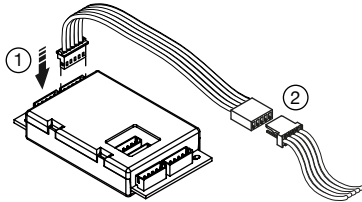

Modulo tasti
Push button panel
Plaque de rue
Placa de pulsadores
Turstation

INSTALLAZIONE SU MODULI A 1 E 2 TASTI
INSTALLATION ON MODULES WITH 1 AND 2 BUTTONS
INSTALLATION SUR MODULES AVEC 1 ET 2 TOUCHES
INSTALACIÓN SOBRE MÓDULOS CON 1 Y 2 TECLAS
INSTALLATION AUF MODULEN MIT 1 UND 2 TASTEN

Modulo tasti
Push button panel
Plaque de rue
Placa de pulsadores
Turstation

TABELLA CORRISPONDENZA FILI/MORSETTI - WIRES / TERMINAL PINS TABLE
TABLE CORRESPONDANCE FILS / BORNES - TABLA CORRESPONDENCIA HILOS / BORNES
TABELLE DER DRÄHTE / KLEMMEN-ÜBEREINSTIMMUNG

Colore / Colour / Couleur Color / Farbe	Morsetto / Terminal pin / Borne Borne / Klemme
Giallo / Yellow / Jaune / Amarillo / Gelb	U1
Blu / Blue / Bleu / Azul / Blau	U2
Marrone / Brown / Marron / Marrón / Braun	U3
Rosso / Red / Rouge / Rojo / Rot	U4
Nero / Black / Noir / Negro / Swarz	G/T