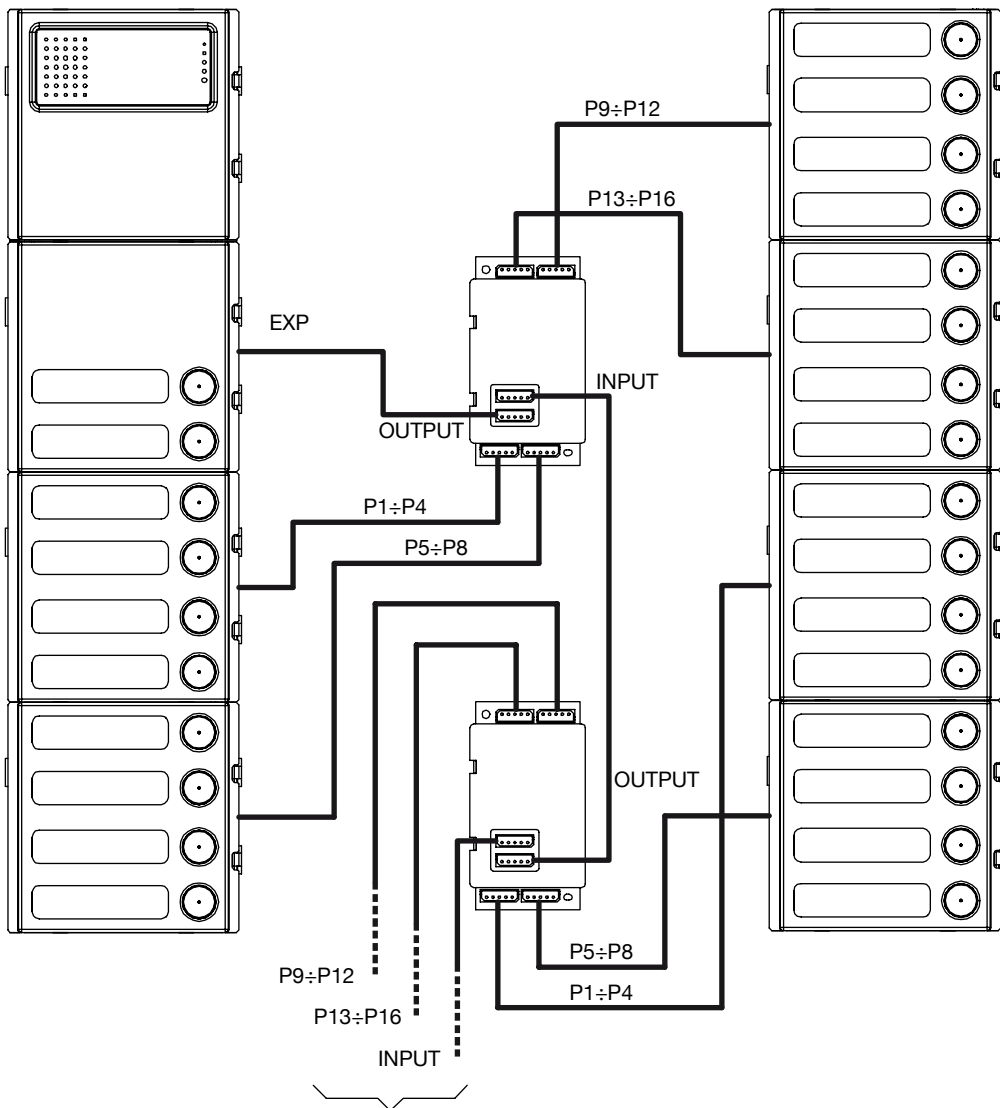

Modulo tasti
Push button panel
Plaque de rue
Placa de pulsadores
Turstation

INSTALLAZIONE SU MODULI A 1 E 2 TASTI
INSTALLATION ON MODULES WITH 1 AND 2 BUTTONS
INSTALLATION SUR MODULES AVEC 1 ET 2 TOUCHES
INSTALACIÓN SOBRE MÓDULOS CON 1 Y 2 TECLAS
INSTALLATION AUF MODULEN MIT 1 UND 2 TASTEN

Modulo tasti
Push button panel
Plaque de rue
Placa de pulsadores
Turstation

TABELLA CORRISPONDENZA FILI/MORSETTI - WIRES / TERMINAL PINS TABLE
TABLE CORRESPONDANCE FILS / BORNES - TABLA CORRESPONDENCIA HILOS / BORNES
TABELLE DER DRÄHTE / KLEMMEN-ÜBEREINSTIMMUNG

Colore / Colour / Couleur Color / Farbe	Morsetto / Terminal pin / Borne Borne / Klemme
Giallo / Yellow / Jaune / Amarillo / Gelb	U1
Blu / Blue / Bleu / Azul / Blau	U2
Marrone / Brown / Marron / Marrón / Braun	U3
Rosso / Red / Rouge / Rojo / Rot	U4
Nero / Black / Noir / Negro / Swarz	G/T