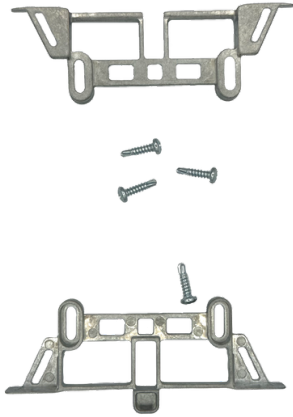

Código de producto

F07708

## SET MONTAJE EMPOTRAR PLACA CORA

Referencia

7708

EAN

8424299077086

Descripción

Solo necesario en caso de reposición sobre cajas de empotrar estándar City / Skyline S6 (ref. 8856) o S8 (ref. 8858).

Este accesorio NO es necesario si se utilizan las cajas de empotrar CORA S6 (ref. 7703) o S8 (ref.7713).

Detalles.

Peso producto embalado (kg)

0.0578

Medidas del embalaje (alto x  
ancho x profundo) cm

5x12x2

Tecnología Videoportero

GENERICA

Accesorios