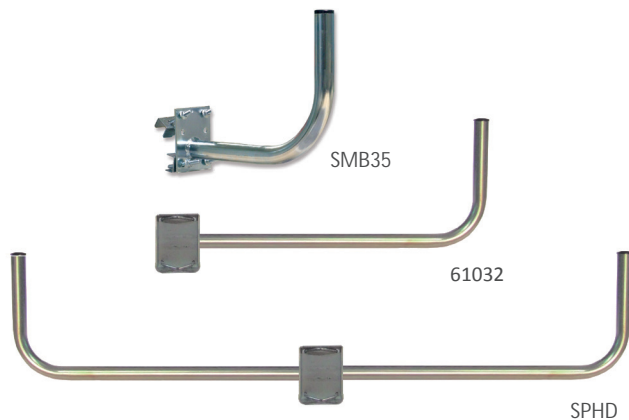

Brazos Antena

Brazos de antenas terrestre con fijación a pared, mástil, torreta, barandilla. Fabricadas en hierro y con baño de protección antioxidante zincado.

	Brazo antena			Soporte polari- riz.vertical	Balcón/Ven- tana
REFERENCIA	61032	SMB35	SPHD	61034	SMV
Dimensiones (mm)	560 x 260	340 x 260	1120 x 260	500	560 x 260
Diámetro tubo (mm)	25	35	25	25	25
Cantidad / embalaje	12 / Caja	12 / Caja	6 / Caja	12 / Caja	12 / Caja