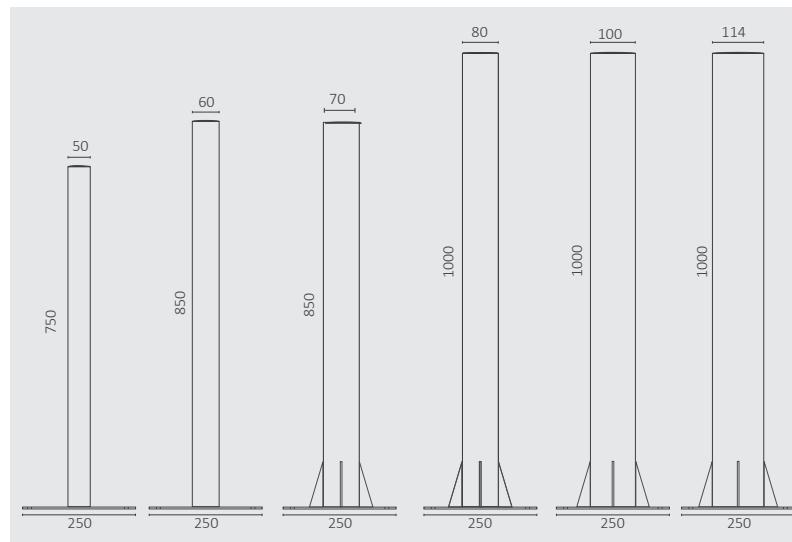

### Soportes Suelo

PS50

PS60

PS70  
PS80  
PS100  
PS114

Base no incluida  
Ref. BEPS

REFERENCIA	53058	53045	53047	53019	53049	53048
<b>Modelo</b>	<b>PS50</b>	<b>PS60</b>	<b>PS70</b>	<b>PS80</b>	<b>PS100</b>	<b>PS114</b>
Parábola	∅125cm	∅125cm	∅140cm	∅180cm	> ∅180cm	> ∅180cm
Altura (mm)	750	850	850	1000	1000	1000
Diámetro tubo (mm)	50	60	70	80	100	114
Espesor tubo (mm)	2	2	2	3	3,2	3,2
Placa (mm)	250 x 250	250 x 250	250 x 250	250 x 250	250 x 250	250 x 250
Cantidad/ Embalaje	1	1	1	1	1	1