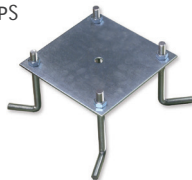

### Soportes Suelo

PS50

PS60

PS70  
PS80  
PS100  
PS114

Base no incluida  
Ref. BEPS

REFERENCIA	53058	53045	53047	53019	53049	53048
<b>Modelo</b>	<b>PS50</b>	<b>PS60</b>	<b>PS70</b>	<b>PS80</b>	<b>PS100</b>	<b>PS114</b>
Parábola	∅125cm	∅125cm	∅140cm	∅180cm	> ∅180cm	> ∅180cm
Altura (mm)	750	850	850	1000	1000	1000
Diámetro tubo (mm)	50	60	70	80	100	114
Espesor tubo (mm)	2	2	2	3	3,2	3,2
Placa (mm)	250 x 250	250 x 250	250 x 250	250 x 250	250 x 250	250 x 250
Cantidad/ Embalaje	1	1	1	1	1	1