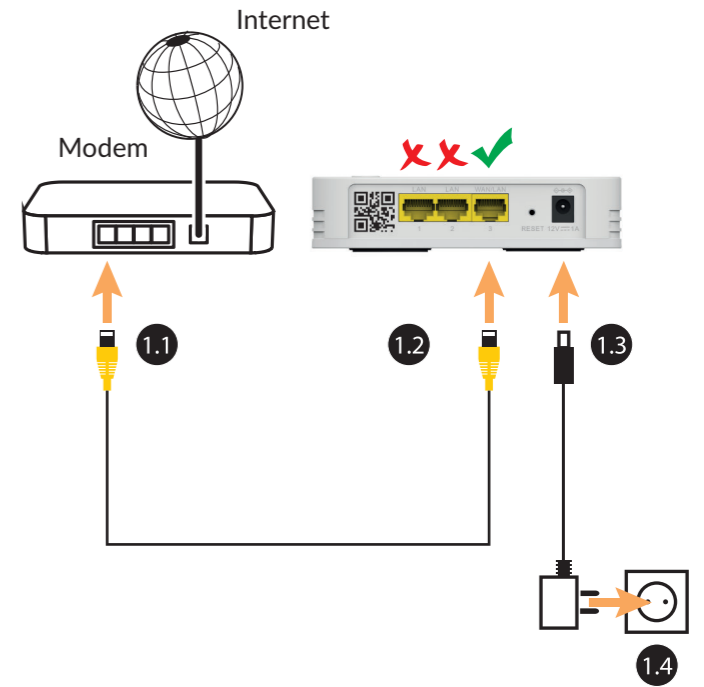

STRONG

ATRIA WI-FI MESH HOME KIT 1200

Mbps
1200
Mbit/s

Picture similar

Installation instructions
Installationsanleitung
Instructions d'installation
Installatiehandleiding
Istruzioni per l'installazione
Instrucciones de instalación
Installationsanvisning
Installasjonsveiledning
Installationsinstruktion

návod k instalaci
monteringsvejledning
upute za instalaciju
telepítési útmutató
Інструкція за інсталяцію
інструкція з монтажу
instruções de instalação
návod na inštaláciu
Installationsanvisningar

2x

2x

1x

1

SERVICE CENTER

AT	✉ support_at@strong.tv ☎ 0820 400 150 (€ 0,12/Min. österr. Festnetz)	FR	✉ support_fr@strong.tv
BG	✉ support_bg@strong.tv ☎ +359 32 634451	IT	✉ support_it@strong.tv ☎ 199 404 032 Da rete fissa 24,8 cent. al min. 12,5 cent. scatto alla risposta Da rete mobile max 49 cent. al min. 15,6 cent. scatto alla risposta
CEE	✉ support_hu@strong.tv ☎ +36 1 445 26 10	NL	✉ support_nl@strong.tv
DE	✉ support_de@strong.tv ☎ 0180 501 49 91 (€ 0,14/Min. deutsches Festnetz) (€ 0,42/Min. max. Mobilfunknetz)	PL	✉ support_pl@strong.tv ☎ 801 702 017
DK	✉ support_dk@strong.tv	UA	✉ support_ua@strong.tv ☎ +380 (44) 238 61 50

February 17, 2023 10:21 am

Frequently Asked Questions

Supplied by STRONG Austria
Represented by STRONG Ges.m.b.H
Teinfaltstraße 8/4,Stock
A-1010 Vienna, Austria
Email : support_fr@strong.tv
Wi-Fi is a registered trademark of Wi-Fi Alliance®
© STRONG 2023. All right reserved

MP-0000067365

www.strong.tv

3