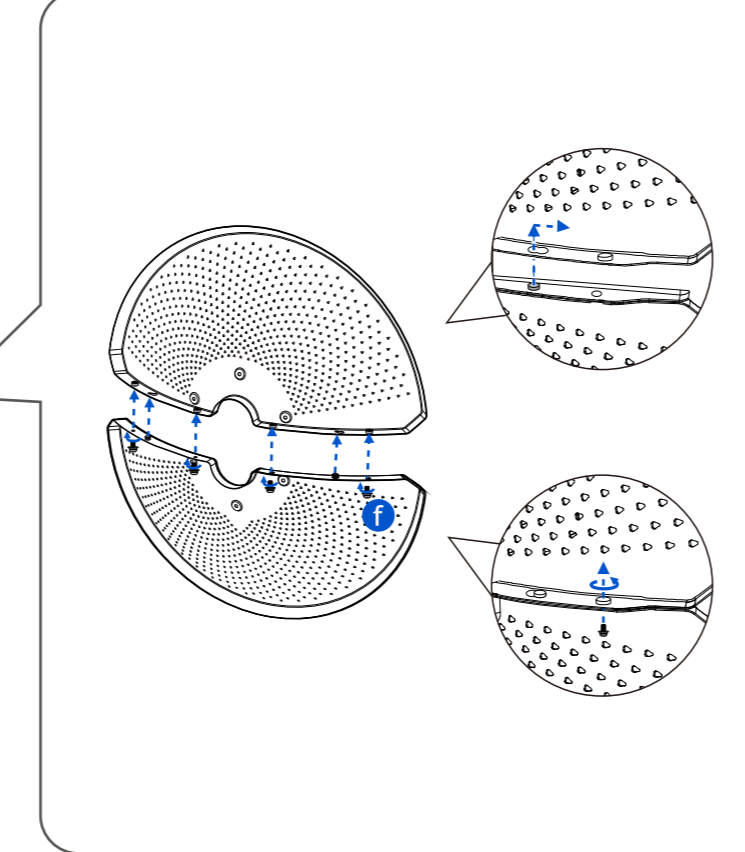

- ⚠**
- When installing this device at a height, please follow the applicable local safety regulations and meet the required qualifications.
 - في حالة تركيب الجهاز على مستوى مرتفع، الرجاء اتباع التوجيهات والمؤهلات المحلية المعنية بالسلامة.
 - Se for necessário instalar o dispositivo em lugares altos, seguir as instruções e as exigências de segurança locais.
 - Si necesita instalar el dispositivo en una posición elevada, siga las instrucciones y normas de seguridad locales.
 - Si vous devez installer cet appareil en hauteur, veuillez suivre les consignes de sécurité et les qualifications locales.
 - Wenn Sie das Gerät in der Höhe befestigen müssen, befolgen Sie bitte die Sicherheitshinweise und Qualifikationen.
 - Jika anda perlu memasang perangkat di ketinggian, harap ikuti petunjuk keamanan dan kualifikasi setempat.
 - Se fosse necessario installare il dispositivo in un punto elevato, attenersi alle istruzioni e alle norme di sicurezza locali.
 - Si necesita instalar el dispositivo en un lugar elevado, siga las instrucciones y normas locales de seguridad.
 - Jeśli konieczne jest zainstalowanie urządzenia na wysokości, należy postępować zgodnie z lokalnymi instrukcjami bezpieczeństwa i właściwymi kwalifikacjami.
 - Если вам необходимо установить устройство на высоте, соблюдайте местные инструкции и стандарты в отношении безопасности.
 - หากจำเป็นต้องติดตั้งอุปกรณ์ในที่สูง โปรดปฏิบัติตามคำแนะนำเพื่อความปลอดภัยและข้อบังคับที่เกี่ยวข้อง
 - Eğer cihazı yüksek bir konuma monte etmeniz gerekiyorsa, lütfen yerel güvenlik talimatlarına ve şartlarına uyun.
 - Nếu bạn cần lắp đặt thiết bị ở độ cao, vui lòng tuân theo các hướng dẫn và các tiêu chuẩn an toàn tại địa phương.

Ruijie | Reyee

RG-AirMetro460F
User Manual

Learn More

المزيد / Saiba mais / Aprenda más / Apprendre davantage
 Mehr erfahren / Pelajari lebih lanjut / Scopri di più
 Saber más / Ucz się więcej / Узнать больше / 了解更多
 Daha fazla bilgi edinir / Tìm hiểu thêm