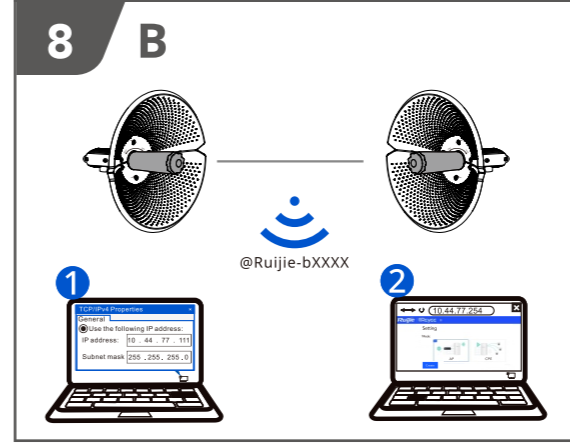

- ⚠**
- When installing this device at a height, please follow the applicable local safety regulations and meet the required qualifications.
 - في حالة تركيب الجهاز على مستوى مرتفع، الرجاء اتباع التوجيهات والمؤهلات المحلية المعنية بالسلامة.
 - Se for necessário instalar o dispositivo em lugares altos, seguir as instruções e as exigências de segurança locais.
 - Si necesita instalar el dispositivo en una posición elevada, siga las instrucciones y normas de seguridad locales.
 - Si vous devez installer cet appareil en hauteur, veuillez suivre les consignes de sécurité et les qualifications locales.
 - Wenn Sie das Gerät in der Höhe befestigen müssen, befolgen Sie bitte die Sicherheitshinweise und Qualifikationen.
 - Jika anda perlu memasang perangkat di ketinggian, harap ikuti petunjuk keamanan dan kualifikasi setempat.
 - Se fosse necessario installare il dispositivo in un punto elevato, attenersi alle istruzioni e alle norme di sicurezza locali.
 - Si necesita instalar el dispositivo en un lugar elevado, siga las instrucciones y normas locales de seguridad.
 - Jeśli konieczne jest zainstalowanie urządzenia na wysokości, należy postępować zgodnie z lokalnymi instrukcjami bezpieczeństwa i właściwymi kwalifikacjami.
 - Если вам необходимо установить устройство на высоте, соблюдайте местные инструкции и стандарты в отношении безопасности.
 - หากจำเป็นต้องติดตั้งอุปกรณ์ในที่สูง โปรดปฏิบัติตามคำแนะนำเพื่อความปลอดภัยและข้อบังคับที่เกี่ยวข้อง
 - Eğer cihazı yüksek bir konuma monte etmeniz gerekiyorsa, lütfen yerel güvenlik talimatlarına ve şartlarına uyun.
 - Nếu bạn cần lắp đặt thiết bị ở độ cao, vui lòng tuân theo các hướng dẫn và các tiêu chuẩn an toàn tại địa phương.

Ruijie | Reyee

RG-AirMetro460F
User Manual

Learn More

المزيد / Saiba mais / Aprenda más / Apprendre davantage
 Mehr erfahren / Pelajari lebih lanjut / Scopri di più
 Saber más / Ucz się więcej / Узнать больше / 了解更多
 Daha fazla bilgi edinir / Tìm hiểu thêm